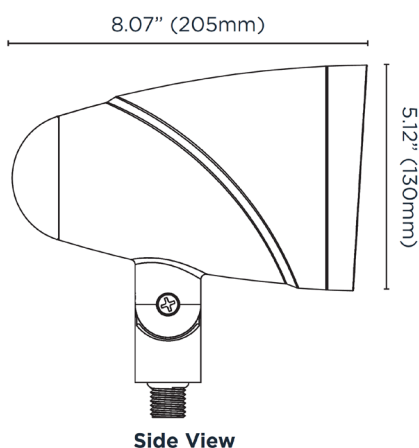

# SONANCE LS4T SAT

屋外用サテライトスピーカー / 1 インチドライバー、4.5 インチウーファー

SLS (Sonance Landscape Series) サテライトスピーカーは、調整可能なタップを備えた Sonance ラミネート・コア・トランスフォーマーや大型ドライバー、ウーファーなどの機能強化により、シリーズの各コンポーネントはシステム設計や用途に合わせてパワフルかつフレキシブルに対応します。本シリーズのソリューションには、別売の取り付け金具と固定金具のオプションがあります。

## ●仕様

製品コード	93369
販売単位	1 台
ツイーター	25mm ポリウレタンドーム
ウーファー	114mm Santoprene™ ラバー・サラウンド採用の射出成形ポリプロピレン・コーン
周波数特性	75Hz-20kHz +/-3dB
能率(2.83V/1m、8Ω)	88dB
許容入力 (8Ω)	90W
トランスタップ	40W、20W、10W、(5W 70V)、8Ω
指向角度	+/- 60° ~ 120° 円錐
エンクロージャー材質	耐熱 ABS、非腐食性密閉型エンクロージャー
ステーク/マウントの接続	1/2 インチ NPS 取り付けネジ
仕上げ	ダークブラウンのテクスチャーのキャノピー
保護等級	IP66
全体寸法 (長さ x 直径)	205mm x 130mm
梱包重量	2.85 kg / 1 台

## ●寸法図